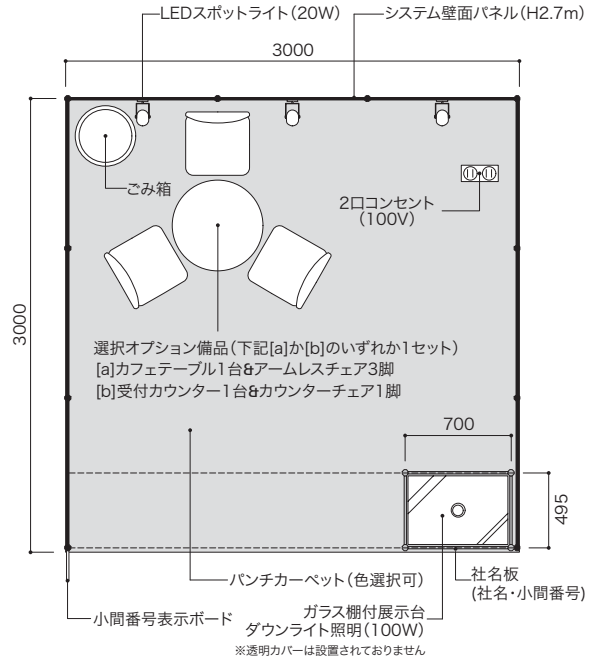

Cタイプ

1小間 (9㎡) イメージ