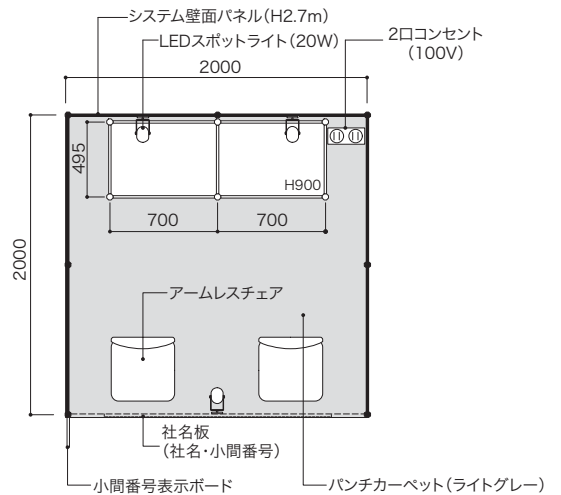

ネイル小間専用タイプ

1小間 (4㎡) イメージ