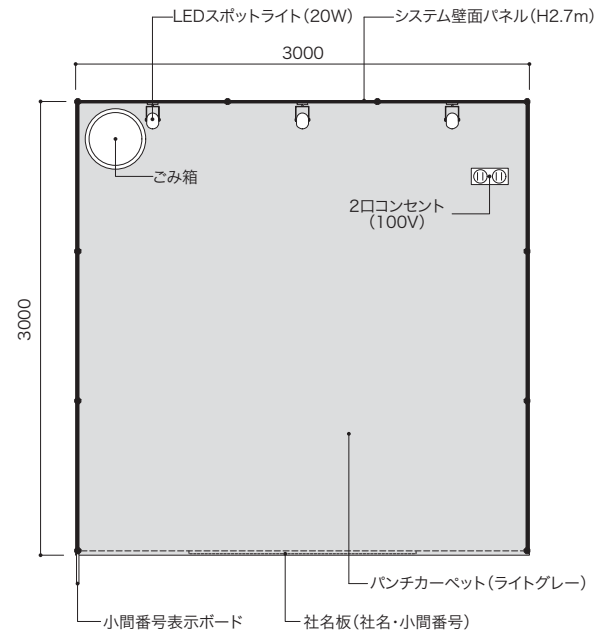

Aタイプ

1小間 (9㎡) イメージ