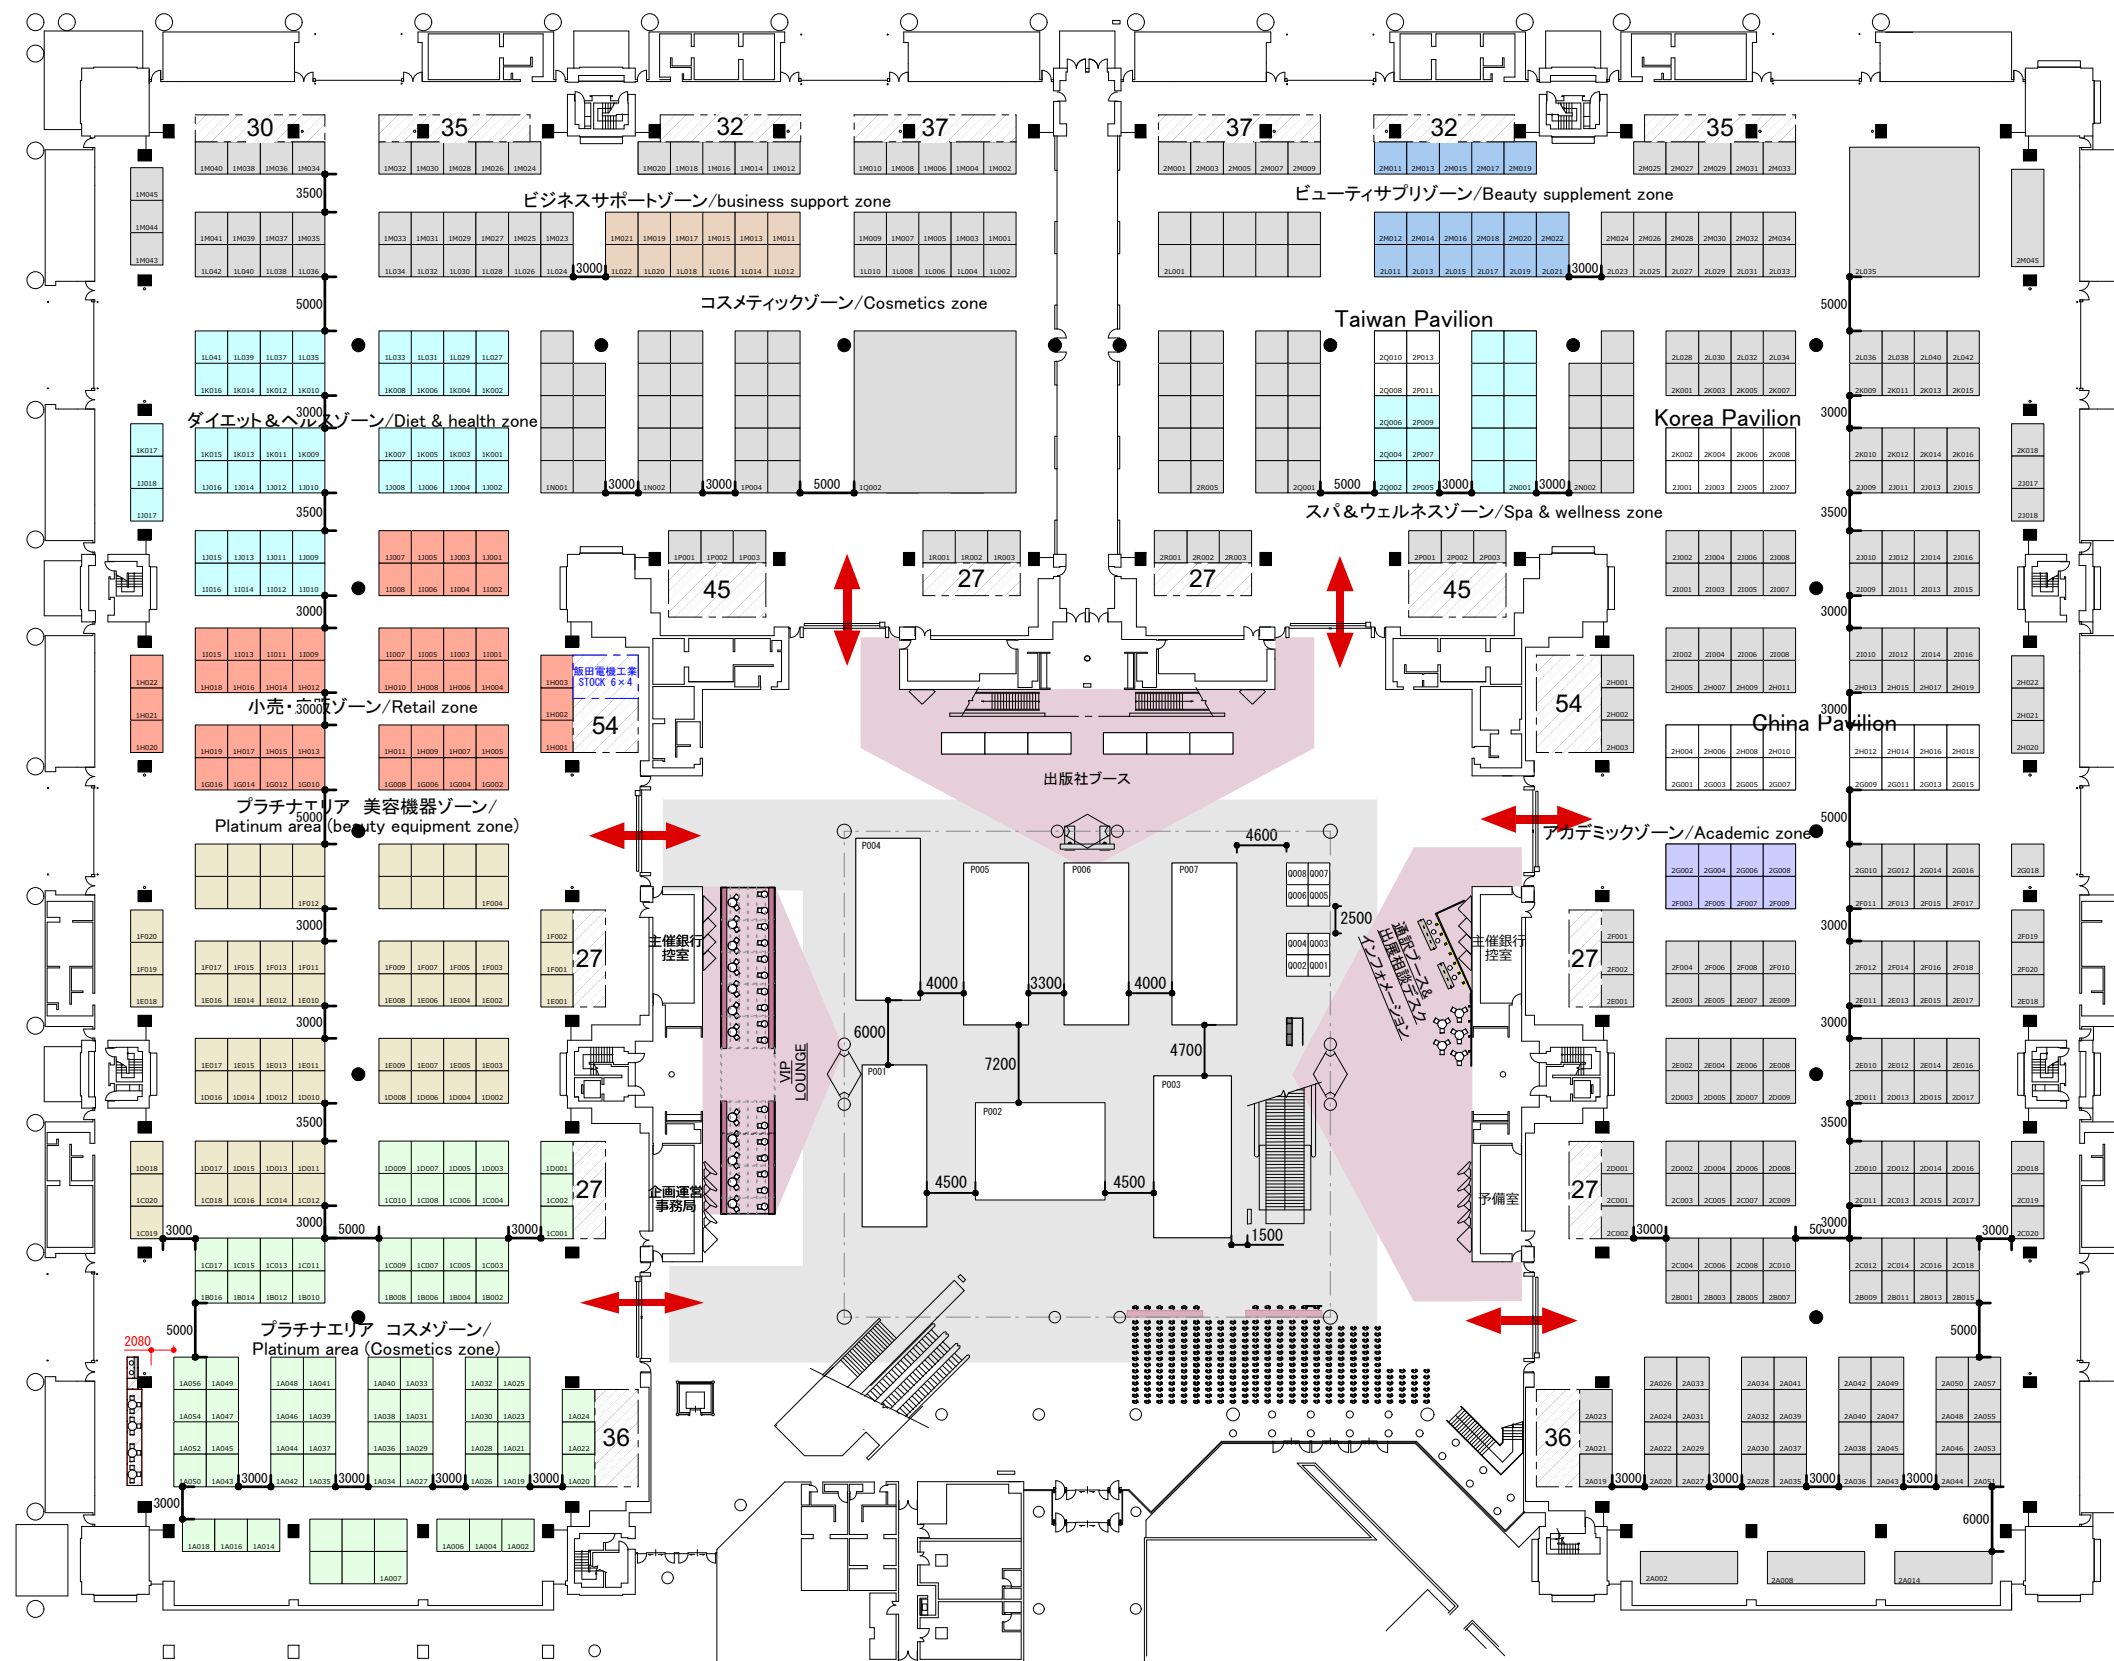

## JAPAN

ビューティーワールド ジャパン  
 2020年4月20日[月]-22日[水]  
 東京ビッグサイト  
 西ホール1,2,3,4 +アトリウム

2019年8月23日現在  
 ※こちらのレイアウトは見本市開催までに  
 変更になる可能性があります。

## JAPAN

ビューティーワールド ジャパン  
2020年4月20日[月]-22日[水]  
東京ビッグサイト  
西ホール1,2,3,4 +アトリウム

20-22 April, 2020  
Tokyo Big Sight  
West 1,2,3,4 Hall+Atrium

2019年8月27日現在  
※こちらのレイアウトは見本市開催までに変更になる可能性があります。

Scale

1:700(A3)