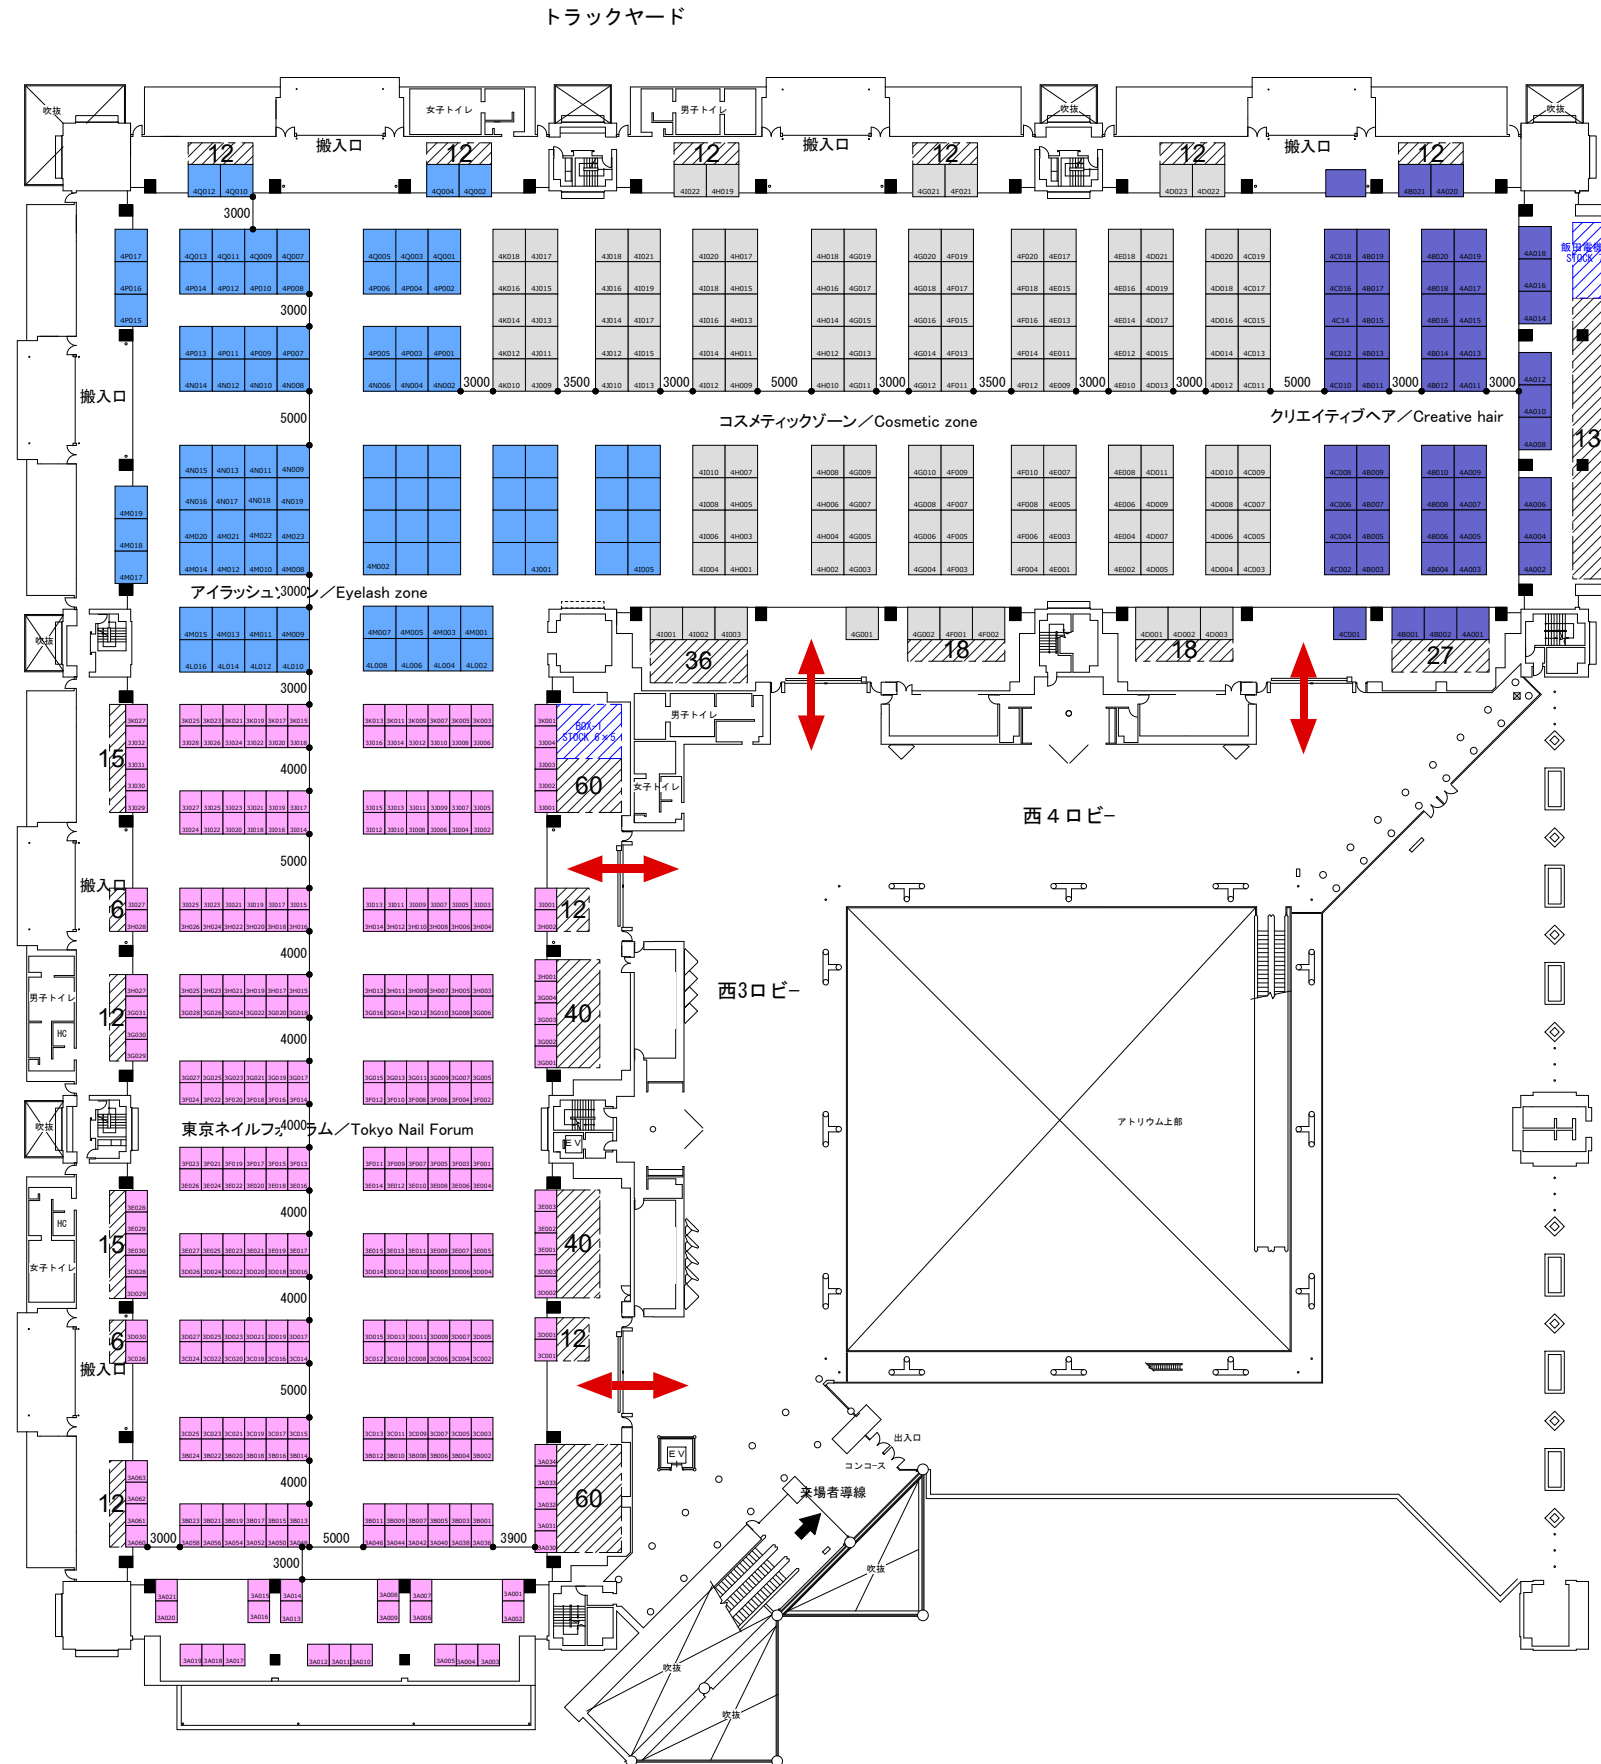

## JAPAN

ビューティーワールド ジャパン  
 2020年4月20日[月]-22日[水]  
 東京ビッグサイト  
 西ホール1,2,3,4 +アトリウム

2019年8月23日現在  
 ※こちらのレイアウトは見本市開催までに  
 変更になる可能性があります。

## JAPAN

ビューティーワールド ジャパン  
2020年4月20日[月]-22日[水]  
東京ビッグサイト  
西ホール1,2,3,4 +アトリウム

20-22 April, 2020  
Tokyo Big Sight  
West 1,2,3,4 Hall+Atrium

2019年8月27日現在  
※こちらのレイアウトは見本市開催までに変更になる可能性があります。

Scale

1:700(A3)